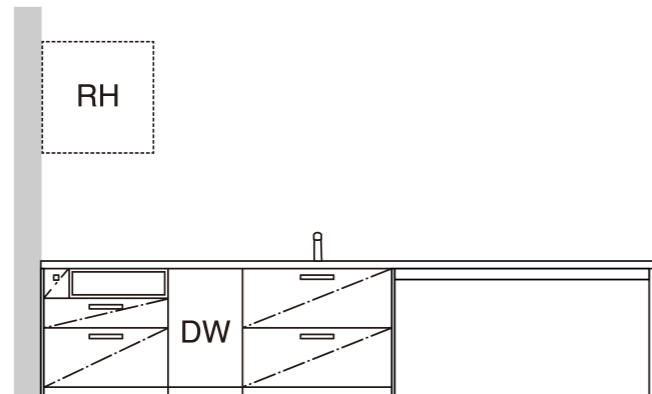

キッチン+バックセット

※機器の形状が一部異なる場合がございます。※DW には食器洗い機もしくは3段引出しもしくは部品保管ボックスが入ります。
 ※リンナイ食器洗い乾燥機選択時は下部に一段引出しがつきます。
 ※RH はレンジフードが入ります。

仕様

レイアウト	ポポラート
サイズ	W3600(4人掛) 呼び寸
高さ	H860 呼び寸
勝手方向	シンク右勝手 /R
納まり	加熱機器側面壁

カラー

ハンドル

シンク